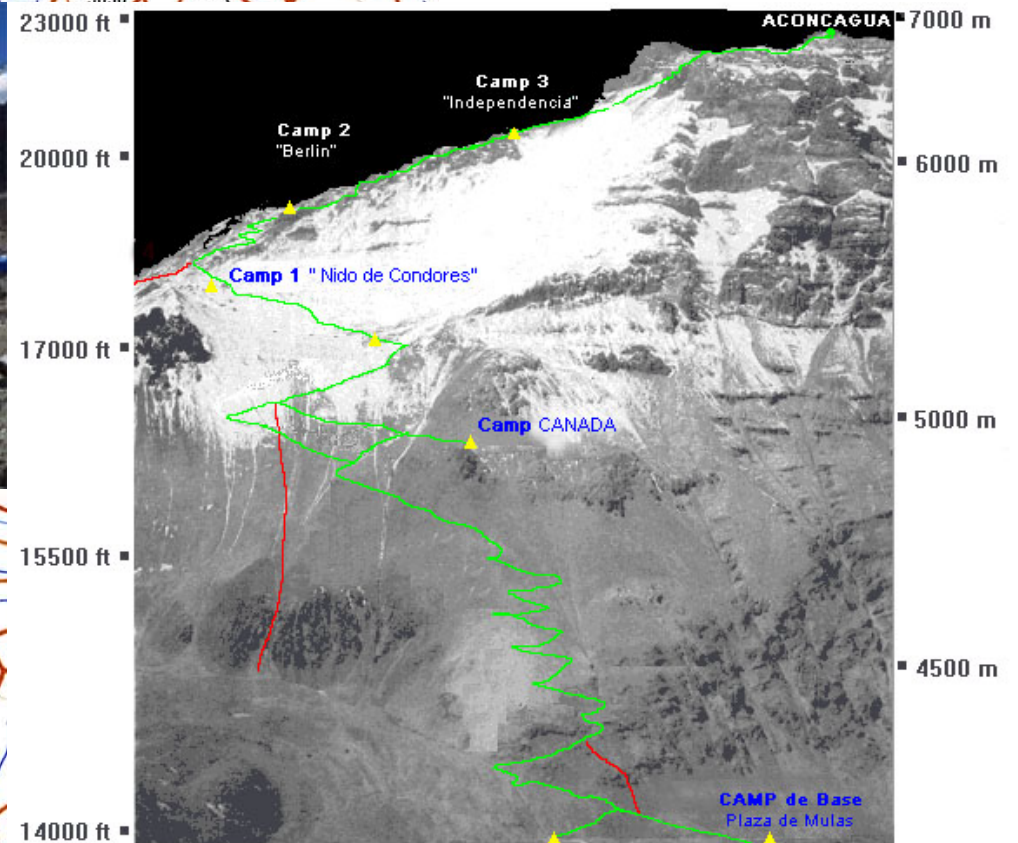

# Expédition Aibo ACONCAGUA 2006

Objectif 6959 mètres « Nouveau Record du Monde du Robot le plus haut »

Vivez l'aventure en direct du 27.12.2005 au 15.01.2006

Association  
*Sports*  
& loisirs  
Sony Aventure

Jour	Date	Lieu et programme	Altitude Mètres	Heure de marche	Dénivelé positif
1	27.12.2005	Départ Aéroport Strasbourg, via Aéroport Paris	142	1	0
2	28.12.2005	Arrivée Santiago du CHILI - Transfère Mendoza ARGENTINE	522	1	380
3	29.12.2005	MENDOZA - Accueil et Vérifications matériels	760	2	238
4	30.12.2005	PUENTE DEL INCA - Entrée au Park Aconcagua + Permis d'Ascension	2725	2	1965
5	31.12.2005	PUENTE DEL INCA - Camp CONFLUENCIA	3500	8	775
6	01.01.2006	Camp CONFLUENCIA - PLAZA de MULAS Camp de Base	4370	12	870
7	02.01.2006	PLAZA de MULAS - Acclimatation randonnée autour du Camp de Base vers 4850 m	4800	5	430
8	03.01.2006	PLAZA de MULAS - Acclimatation randonnée - PLAZA CANADA - 4910 m	5000	6	630
9	04.01.2006	PLAZA de MULAS - Acclimatation randonnée autour du Camp de Base vers 5200 m	5200	6	830
10	05.01.2006	PLAZA de MULAS - Acclimatation randonnée autour du Camp de Base vers 5000 m	5000	6	630
11	06.01.2006	PLAZA de MULAS - Montée Camp 1 - CAMBIO DE PENDIENTE	5350	7	980
12	07.01.2006	CAMBIO DE PENDIENTE Repos	5350	0	0
13	08.01.2006	CAMBIO DE PENDIENTE - Montée Camp 2 - BERLIN	5926	6	620
14	09.01.2006	BERLIN - 1er essai ascension final - ACONCAGUA - Camp 2 BERLIN	6959	16	1033
15	10.01.2005	BERLIN - 2ème essai ascension final - ACONCAGUA - Camp 2 BERLIN	6959	16	1033
16	11.01.2005	BERLIN - Descente Camp de Base PLAZA de MULAS	4370	7	-1556
17	12.01.2005	PLAZA de MULAS - PUENTE DEL INCA - MENDOZA	760	10	-3610
18	13.01.2005	MENDOZA - Repos et visite de la Ville	760	1	0
19	14.01.2005	MENDOZA - Retour vers le CHILI via Château Los Boldos	760	2	0
20	15.01.2005	SANTIGUO du CHILI - Aéroport - Vol Retour Paris	522	1	-238
21	16.01.2005	Aéroport PARIS - Aéroport STRASBOURG - Fin de l'Expédition et de notre Aventure	142	1	-380