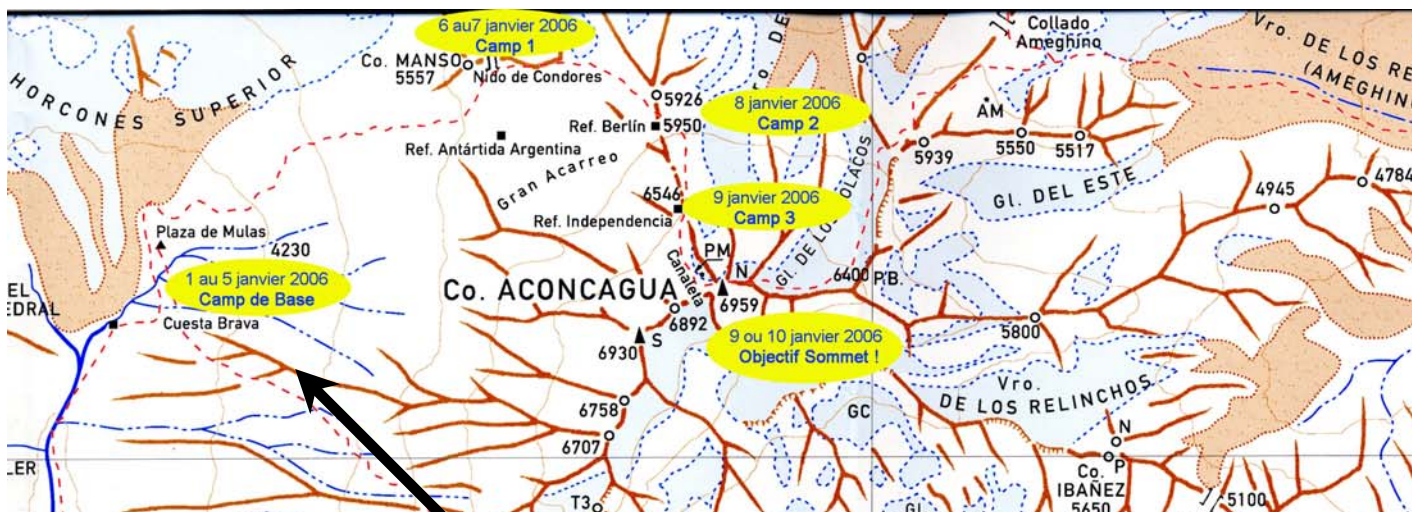

# Expédition Aibo ACONCAGUA 2006

Objectif 6959 mètres « Nouveau Record du Monde du Robot le plus haut »

Vivez l'aventure en direct du 27.12.2005 au 15.01.2006

Association  
*Sports*  
& loisirs  
Sony Aventure

Jour	Date	Lieu et programme	Altitude Mètres	Heure de marche	Dénivelé positif
1	27.12.2005	Départ Aéroport Strasbourg, via Aéroport Paris	142	1	0
2	28.12.2005	Arrivée Santiago du CHILI - Transfère Mendoza ARGENTINE	522	1	380
3	29.12.2005	MENDOZA - Accueil et Vérifications matériels	760	2	238
4	30.12.2005	PUENTE DEL INCA - Entrée au Park Aconcagua + Permis d'Ascension	2725	2	1965
5	31.12.2005	PUENTE DEL INCA - Camp CONFLUENCIA	3500	8	775
6	01.01.2006	Camp CONFLUENCIA - PLAZA de MULAS Camp de Base	4370	12	870
7	02.01.2006	PLAZA de MULAS - Acclimatation randonnée autour du Camp de Base vers 4850 m	4800	5	430
8	03.01.2006	PLAZA de MULAS - Acclimatation randonnée - PLAZA CANADA - 4910 m	5000	6	630
9	04.01.2006	PLAZA de MULAS - Acclimatation randonnée autour du Camp de Base vers 5200 m	5200	6	830
10	05.01.2006	PLAZA de MULAS - Acclimatation randonnée autour du Camp de Base vers 5000 m	5000	6	630
11	06.01.2006	PLAZA de MULAS - Montée Camp 1 - CAMBIO DE PENDIENTE	5350	7	980
12	07.01.2006	CAMBIO DE PENDIENTE Repos	5350	0	0
13	08.01.2006	CAMBIO DE PENDIENTE - Montée Camp 2 - BERLIN	5926	6	620
14	09.01.2006	BERLIN - 1er essai ascension final - ACONCAGUA - Camp 2 BERLIN	6959	16	1033
15	10.01.2005	BERLIN - 2ème essai ascension final - ACONCAGUA - Camp 2 BERLIN	6959	16	1033
16	11.01.2005	BERLIN - Descente Camp de Base PLAZA de MULAS	4370	7	-1556
17	12.01.2005	PLAZA de MULAS - PUENTE DEL INCA - MENDOZA	760	10	-3610
18	13.01.2005	MENDOZA - Repos et visite de la Ville	760	1	0
19	14.01.2005	MENDOZA - Retour vers le CHILI via Château Los Boldos	760	2	0
20	15.01.2005	SANTIGUO du CHILI - Aéroport - Vol Retour Paris	522	1	-238
21	16.01.2005	Aéroport PARIS - Aéroport STRASBOURG - Fin de l'Expédition et de notre Aventure	142	1	-380