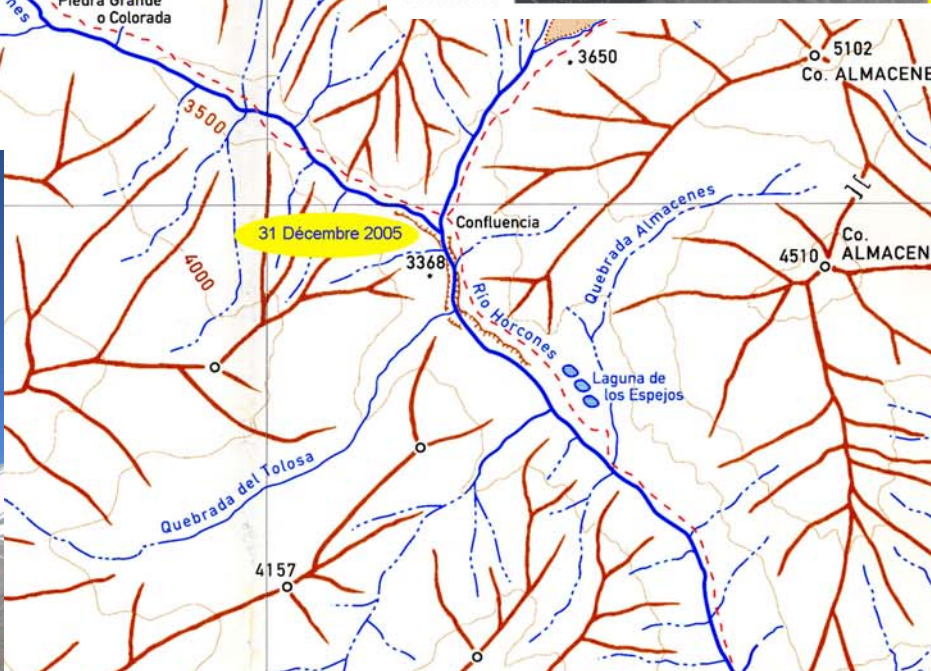

# Expédition Aibo ACONCAGUA 2006

Objectif 6959 mètres « Nouveau Record du Monde du Robot le plus haut »

Vivez l'aventure en direct du 27.12.2005 au 15.01.2006

Association  
*Sports*  
& loisirs  
Sony Aventure