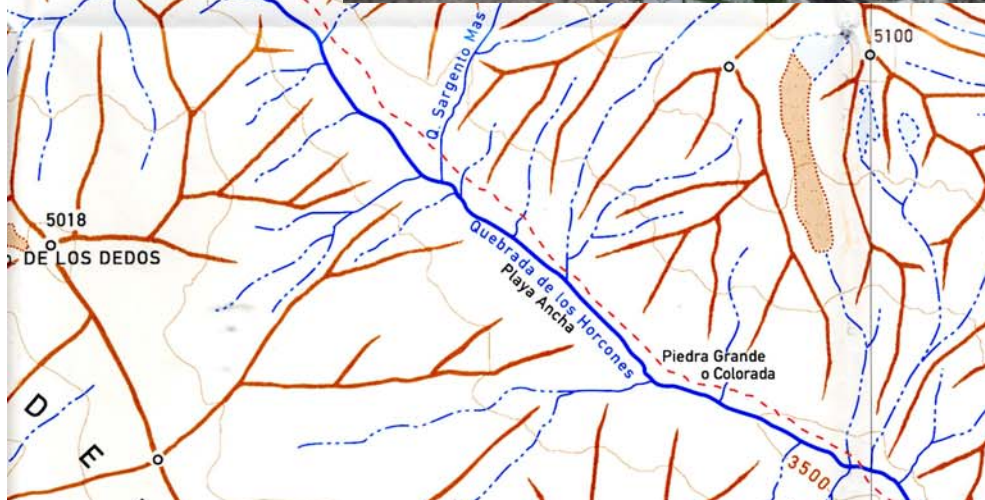

# Expédition Aibo ACONCAGUA 2006

Objectif 6959 mètres « Nouveau Record du Monde du Robot le plus haut »

Vivez l'aventure en direct du 27.12.2005 au 15.01.2006

Association  
*Sports*  
& loisirs  
Sony Aventure